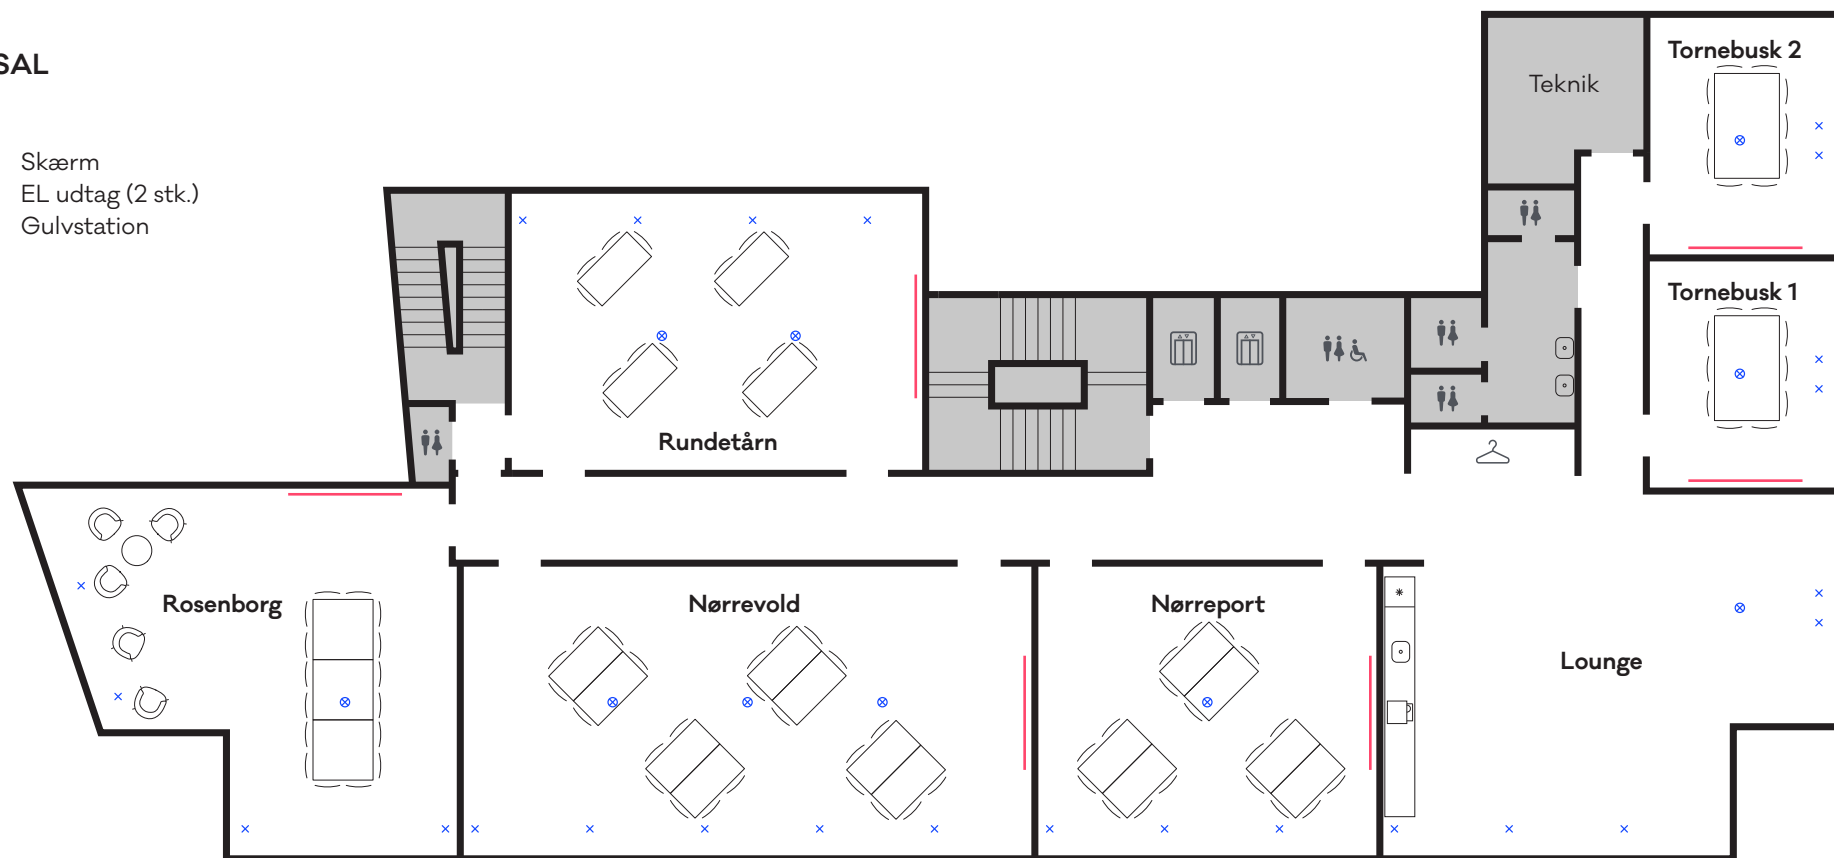

Cabaret

Nørre Voldgade 106
1358 København

5. SAL

- Skærm
- × EL udtag (2 stk.)
- ⊗ Gulvstation