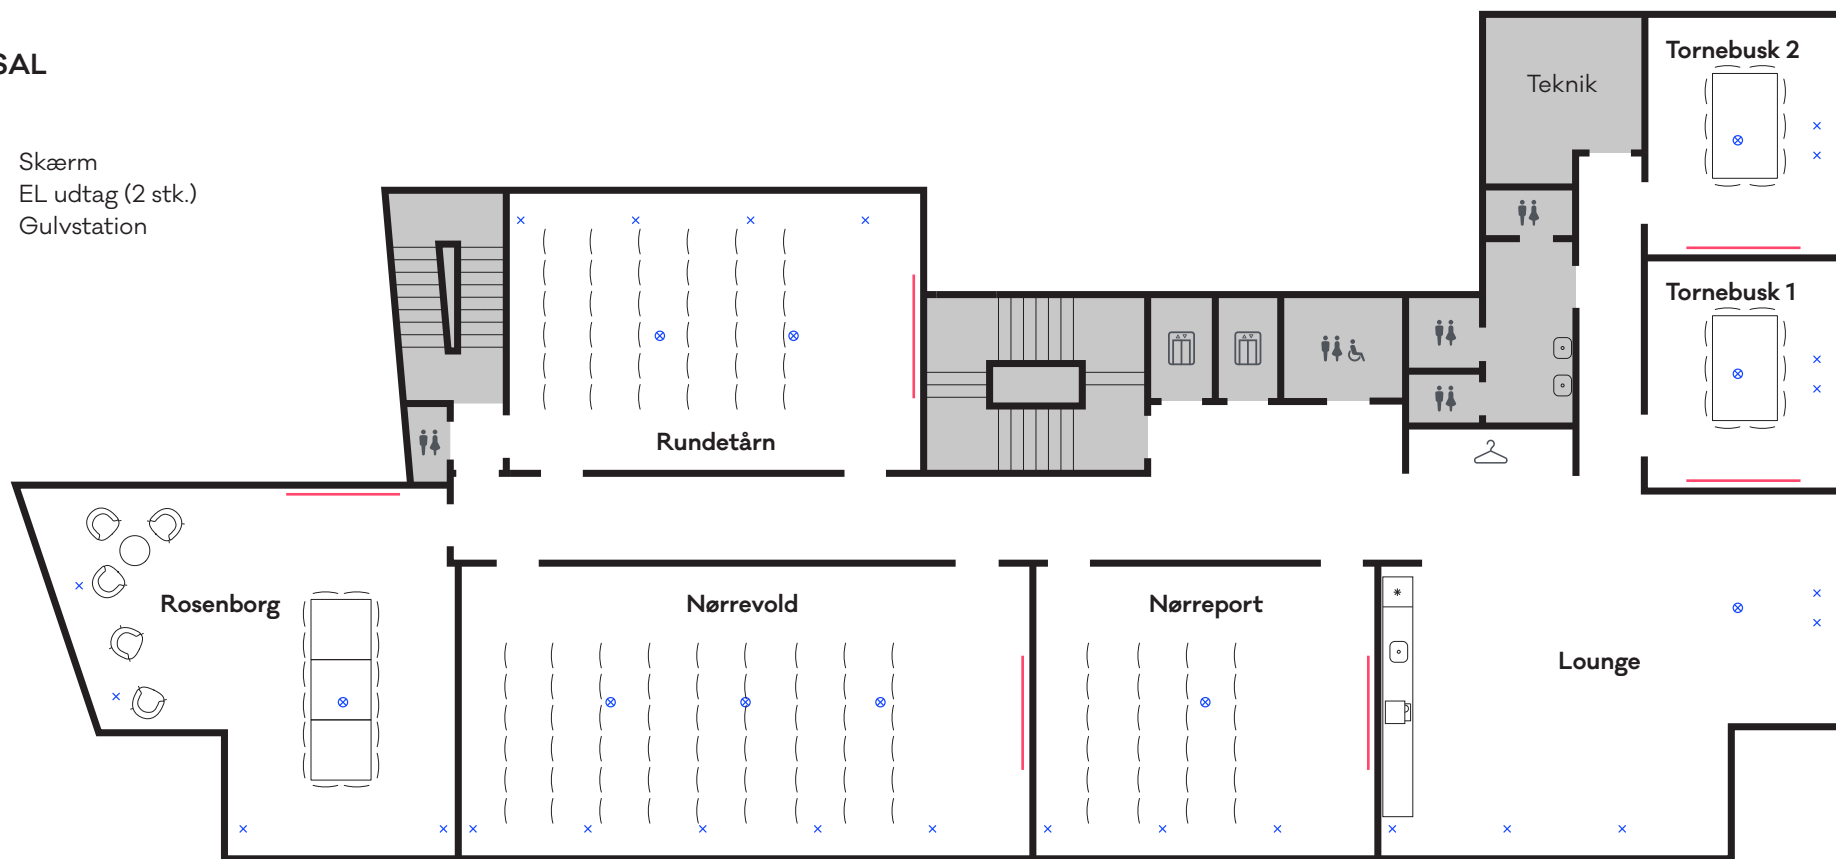

Theater

Nørre Voldgade 106
1358 København

5. SAL

- Skærm
- × EL udtag (2 stk.)
- ⊗ Gulvstation