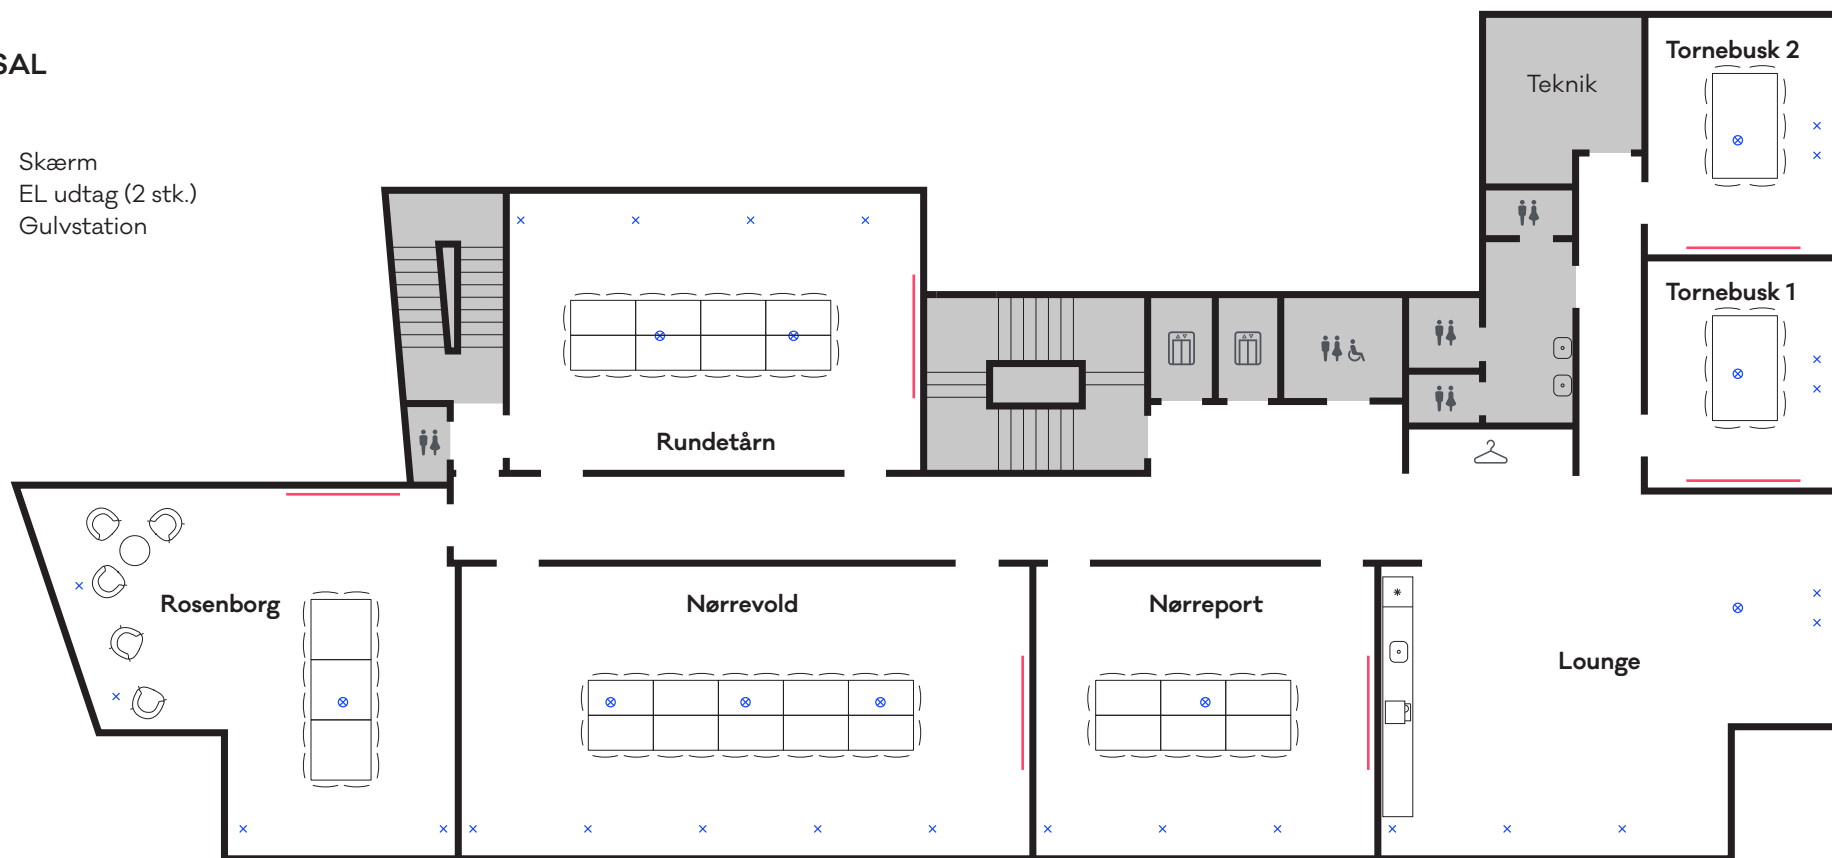

Boardroom

Nørre Voldgade 106
1358 København

5. SAL

- Skærm
- × EL udtag (2 stk.)
- ⊗ Gulvstation