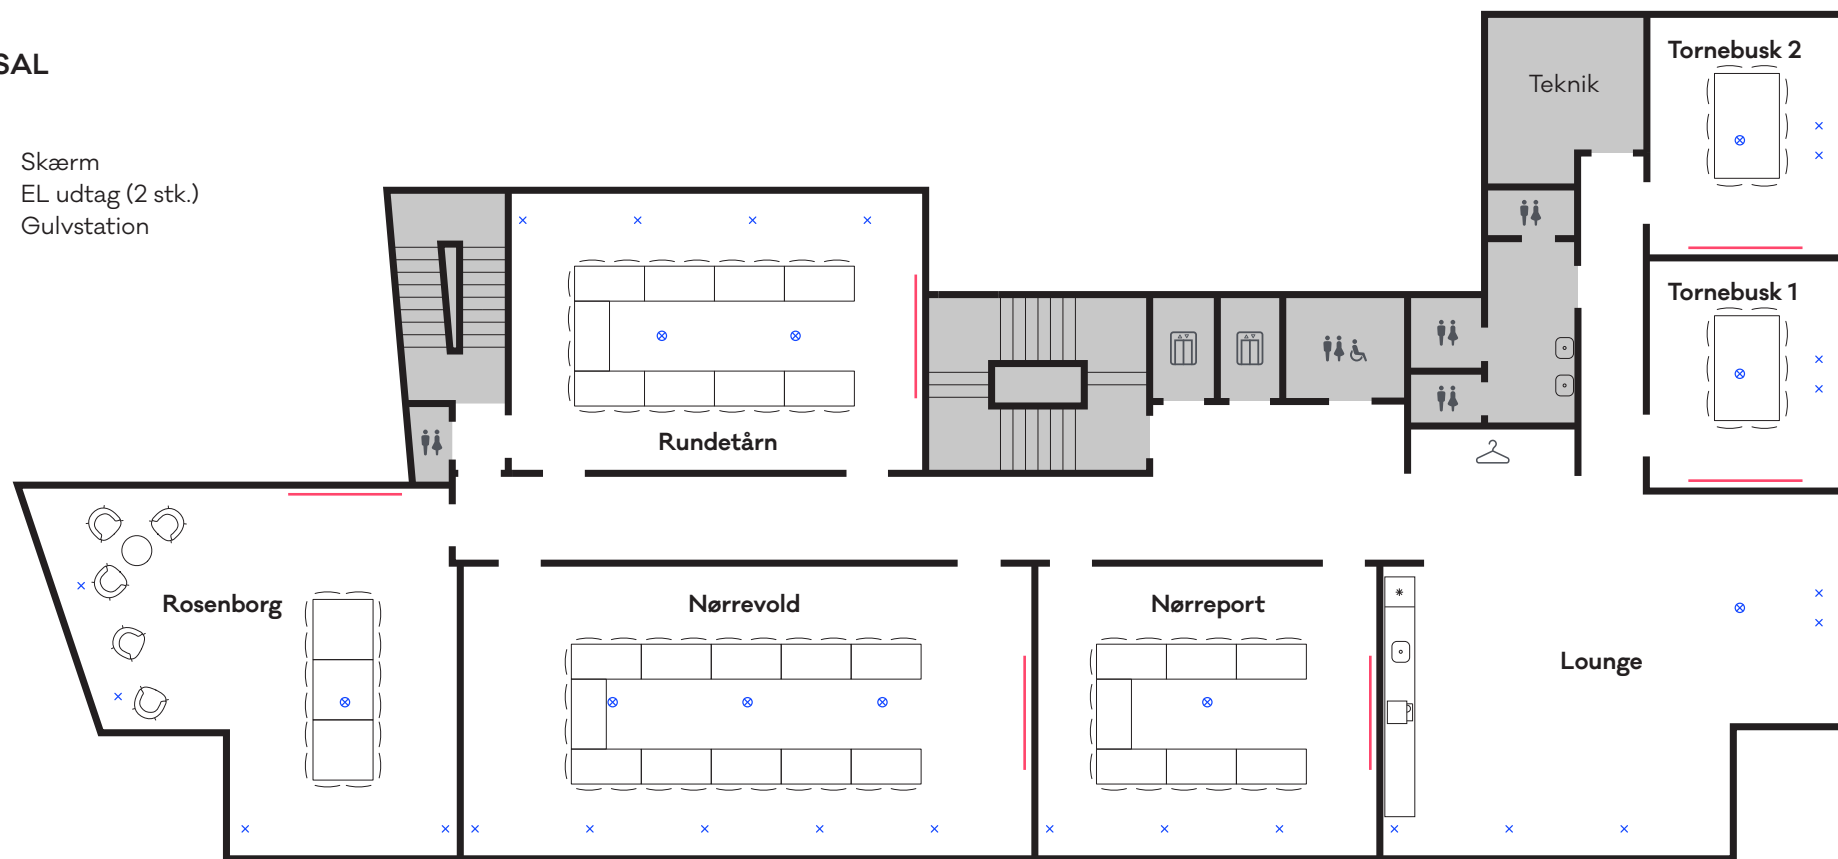

Djøf Møde og Event

Nørre Voldgade 106
1358 København

5. SAL

- Skærm
- × EL udtag (2 stk.)
- ⊗ Gulvstation